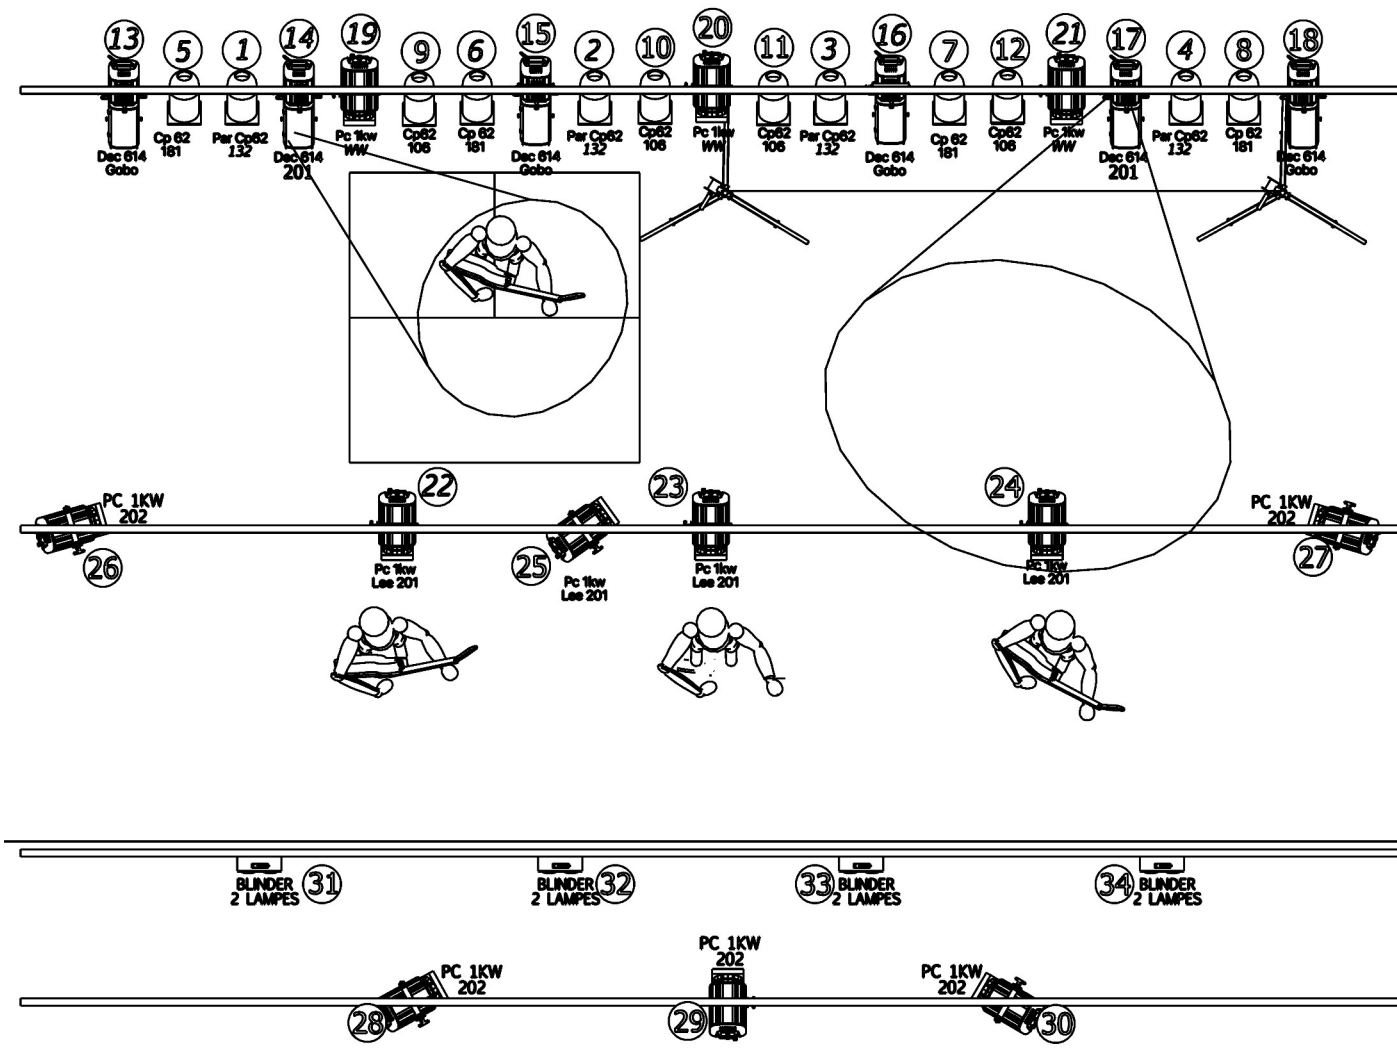

ZUT ET LES ENFANTS D'ABORD

Réglages plans de feux

REGLAGE DEC DOUCHE

REGLAGE GOBO

REGLAGE PAR 106

REGLAGE PAR 132

REGLAGE PAR 181

REGLAGE PC CONTRE

REGLAGE PC DOUCHE

REGLAGE PC FACE

REGLAGE PC LATERO