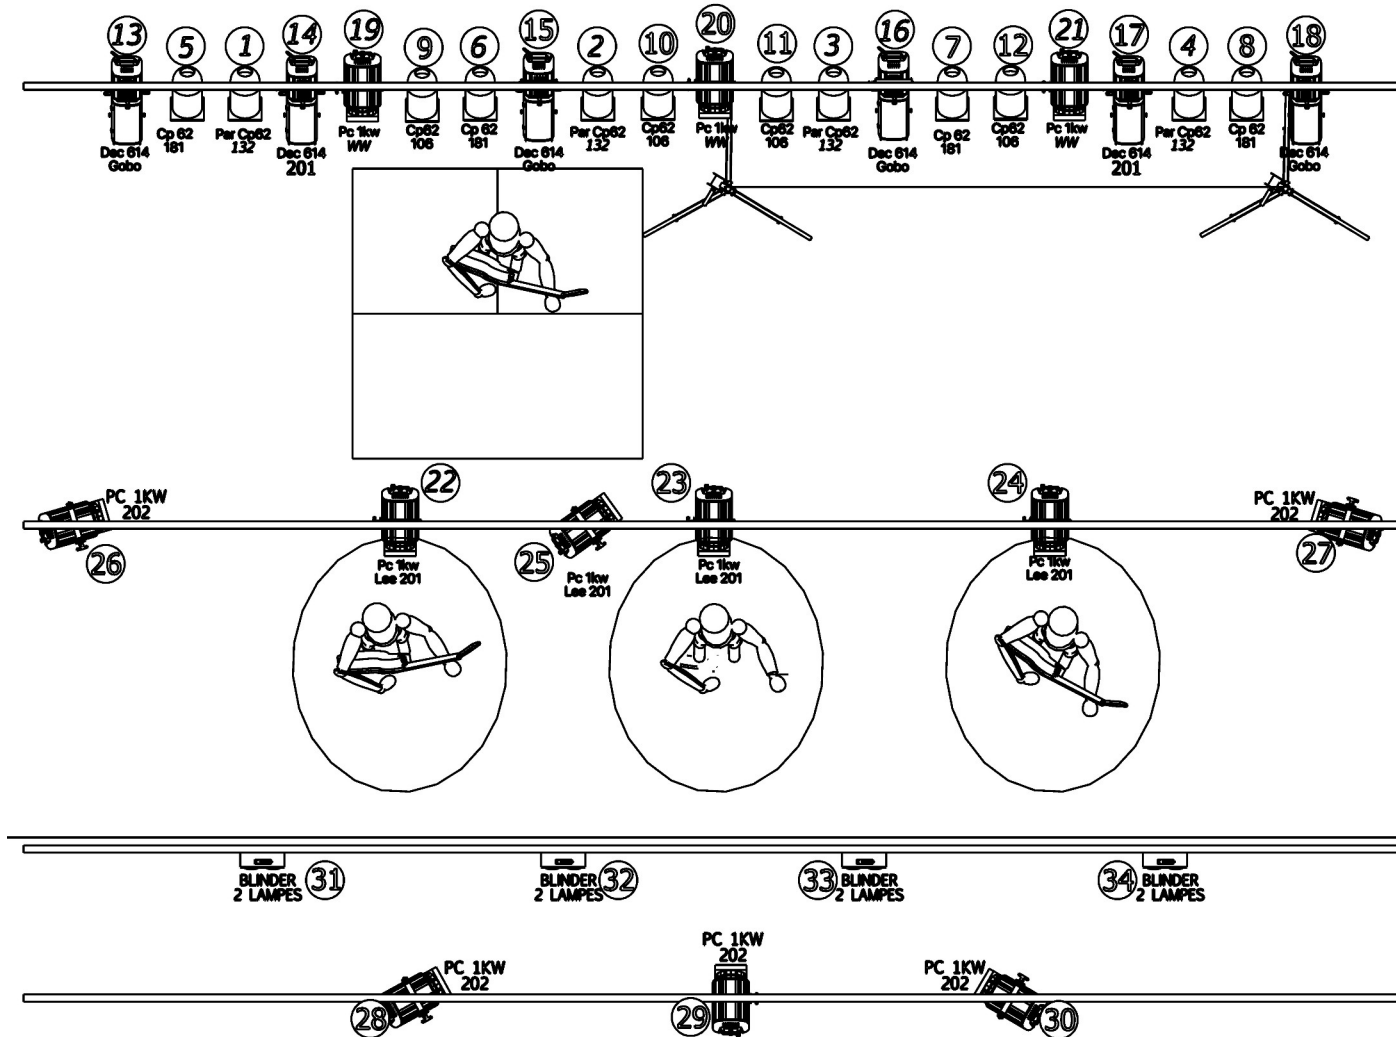

ZUT ET LES ENFANTS D'ABORD

Réglages plans de feux

REGLAGE DEC DOUCHE

REGLAGE GOBO

REGLAGE PAR 106

REGLAGE PAR 132

REGLAGE PAR 181

REGLAGE PC CONTRE

REGLAGE PC DOUCHE

REGLAGE PC FACE

REGLAGE PC LATERO