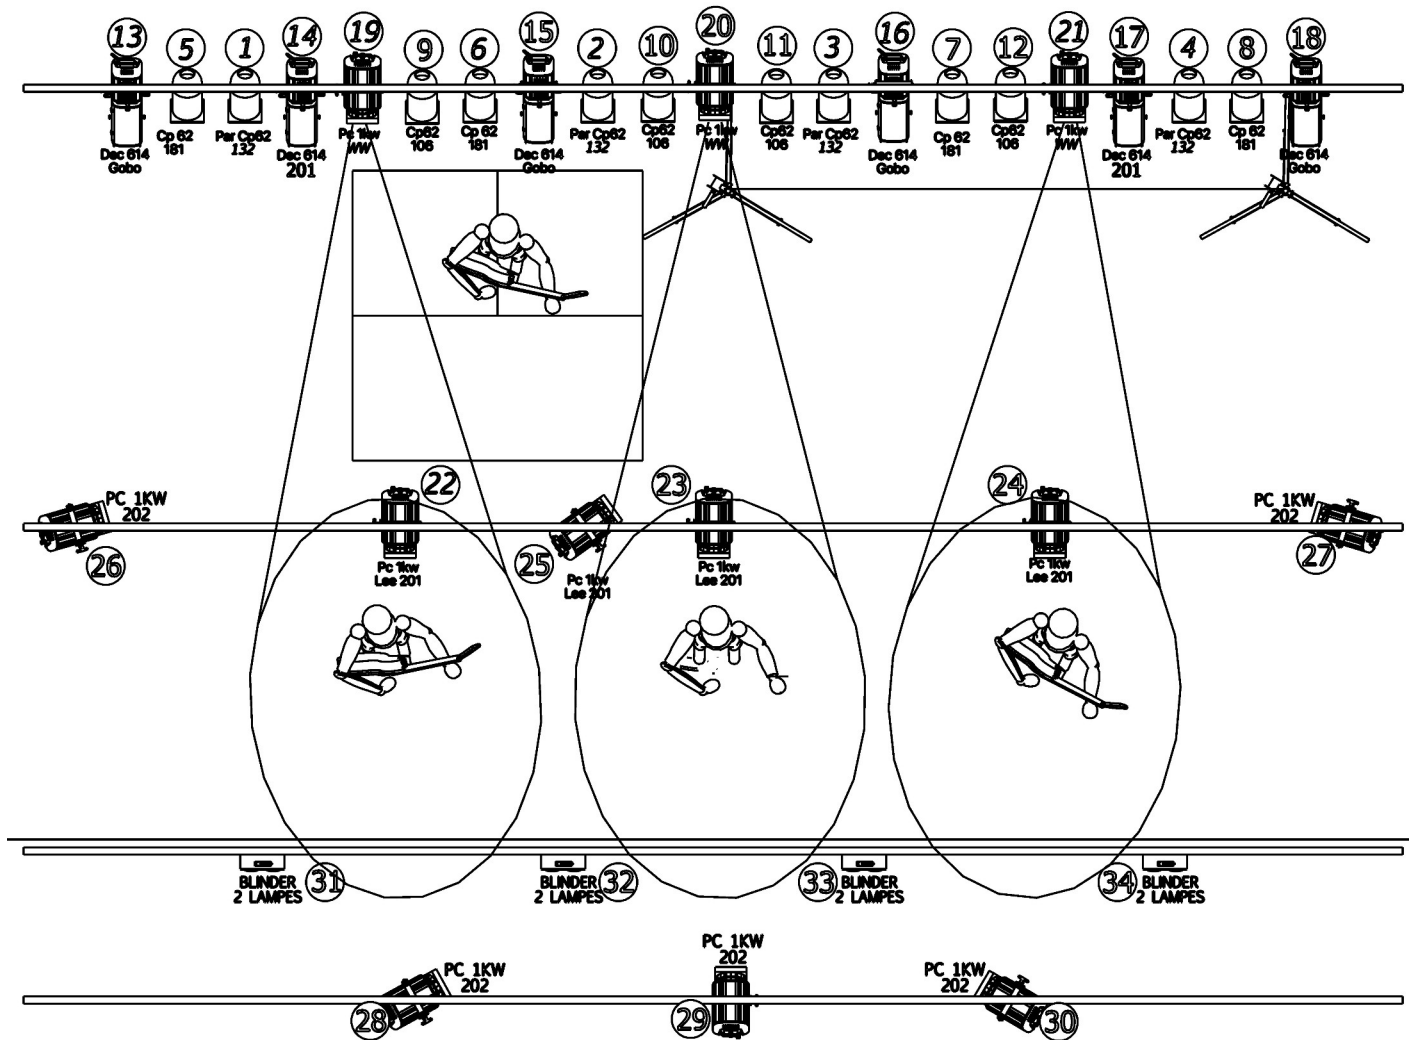

ZUT ET LES ENFANTS D'ABORD

Réglages plans de feux

REGLAGE DEC DOUCHE

REGLAGE GOBO

REGLAGE PAR 106

REGLAGE PAR 132

REGLAGE PAR 181

REGLAGE PC CONTRE

REGLAGE PC DOUCHE

REGLAGE PC FACE

REGLAGE PC LATERO