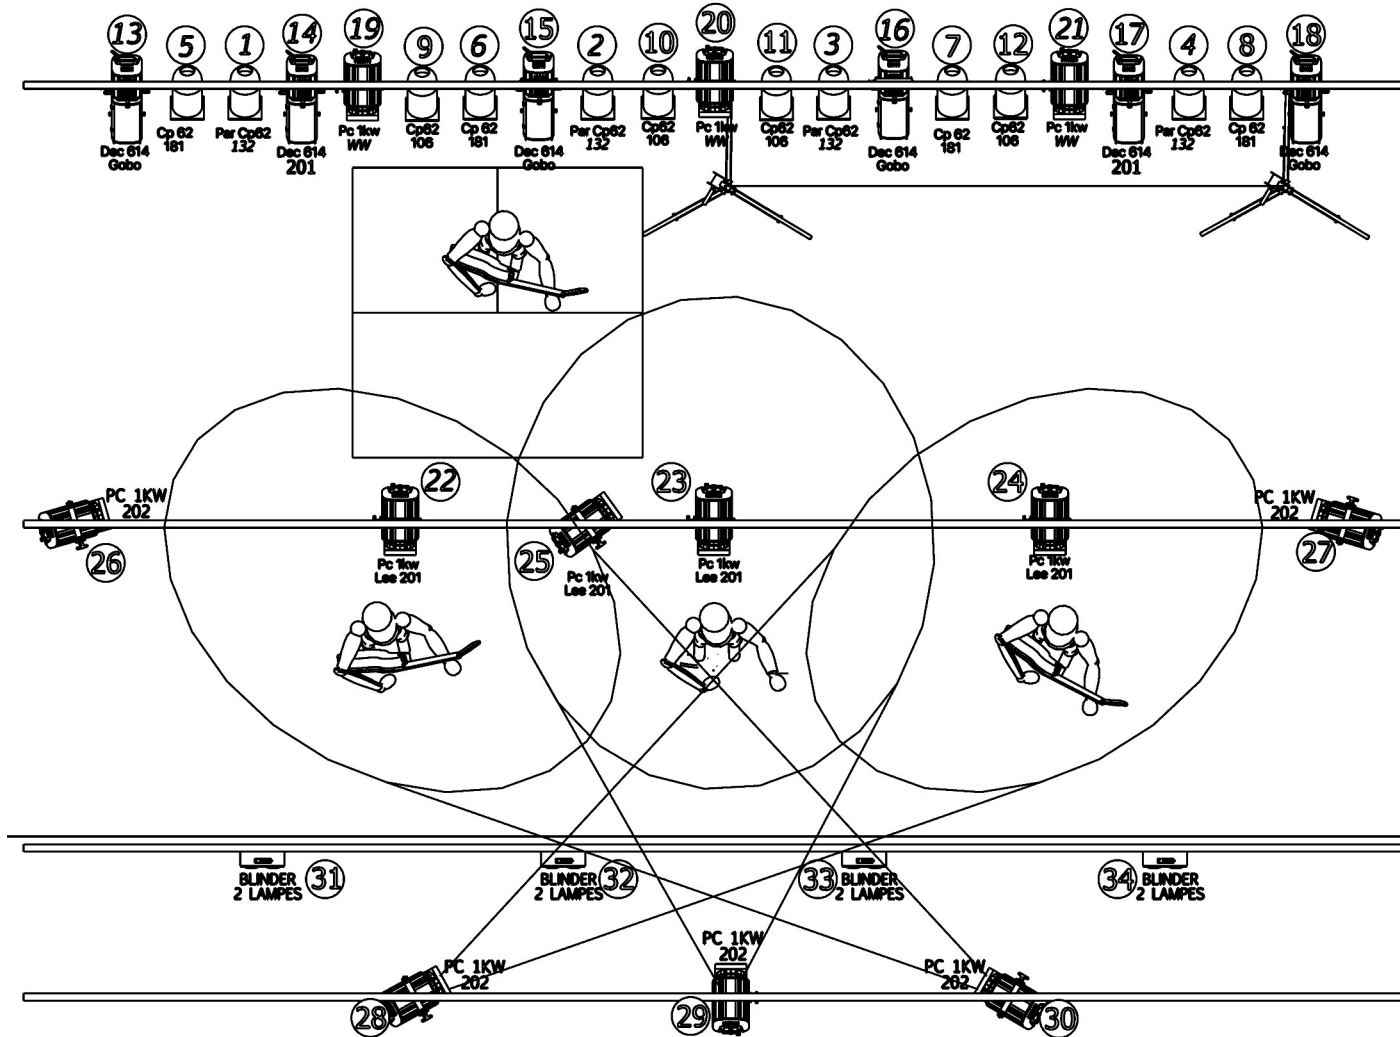

ZUT ET LES ENFANTS D'ABORD

Réglages plans de feux

REGLAGE DEC DOUCHE

REGLAGE GOBO

REGLAGE PAR 106

REGLAGE PAR 132

REGLAGE PAR 181

REGLAGE PC CONTRE

REGLAGE PC DOUCHE

REGLAGE PC FACE

REGLAGE PC LATERO