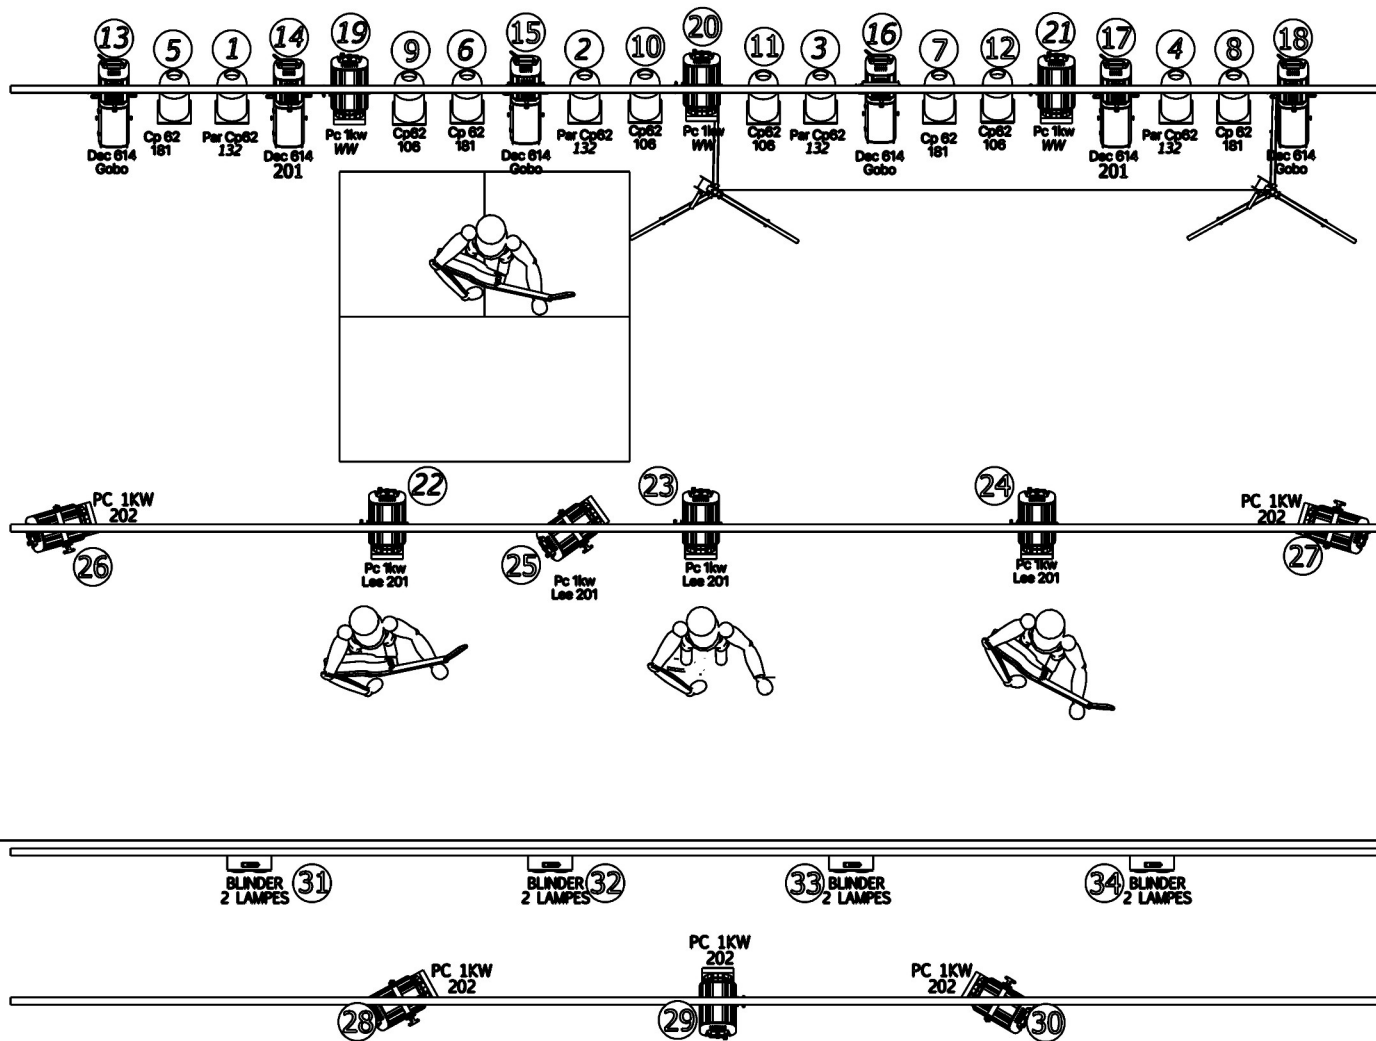

ZUT ET LES ENFANTS D'ABORD

Réglages plans de feux

REGLAGE DEC DOUCHE

REGLAGE GOBO

REGLAGE PAR 106

REGLAGE PAR 132

REGLAGE PAR 181

REGLAGE PC CONTRE

REGLAGE PC DOUCHE

REGLAGE PC FACE

REGLAGE PC LATERO