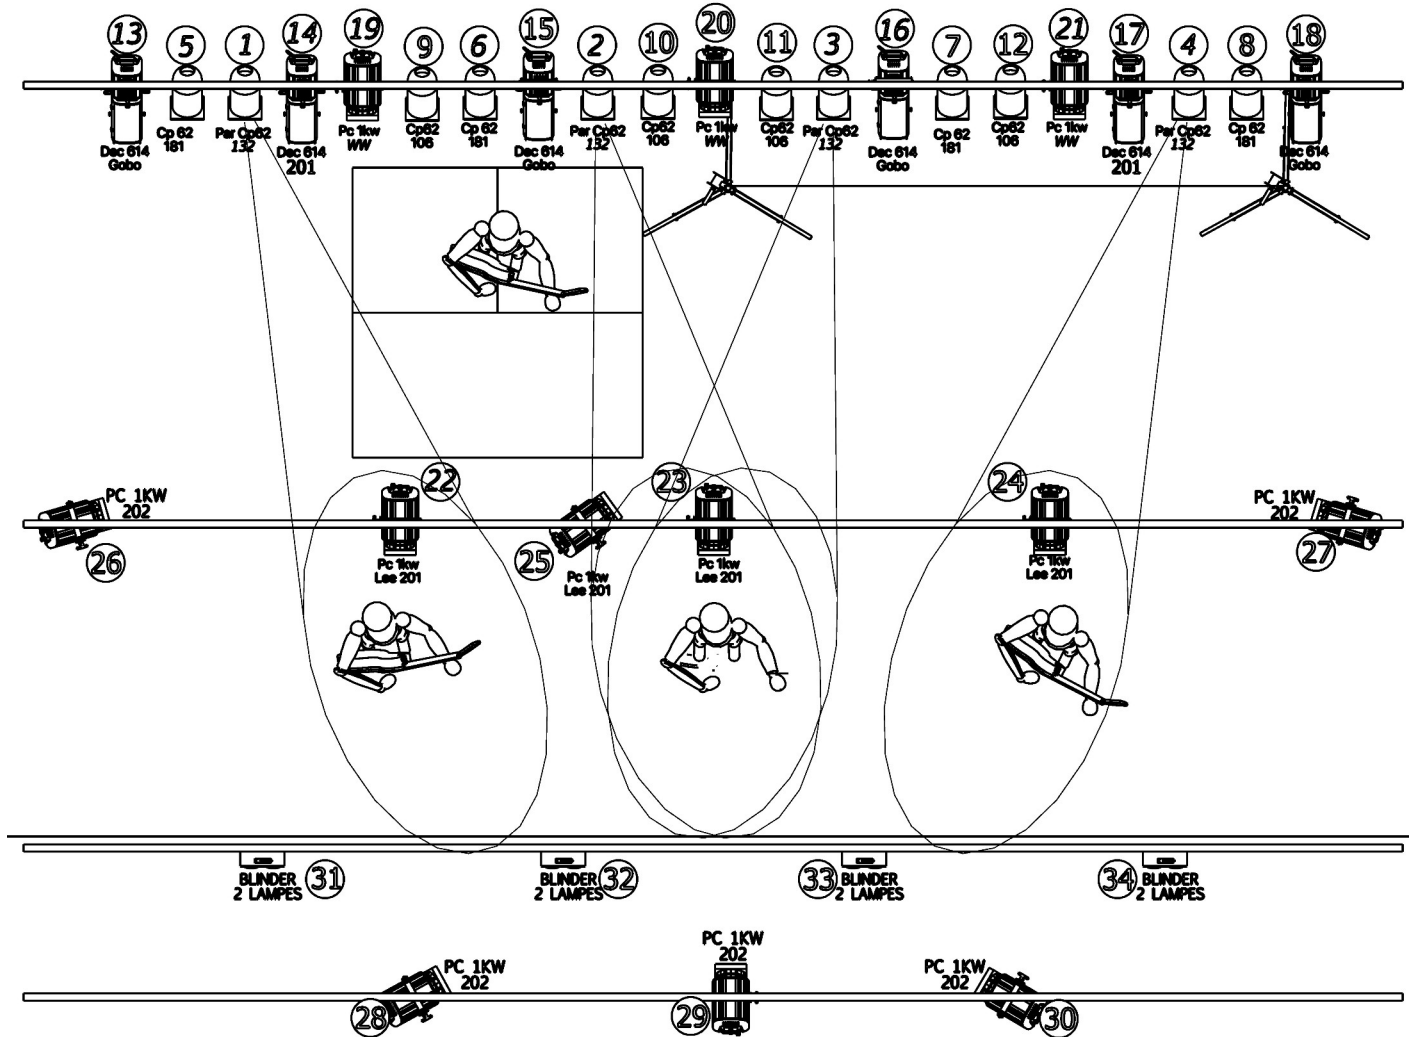

ZUT ET LES ENFANTS D'ABORD

Réglages plans de feux

REGLAGE DEC DOUCHE

REGLAGE GOBO

REGLAGE PAR 106

REGLAGE PAR 132

REGLAGE PAR 181

REGLAGE PC CONTRE

REGLAGE PC DOUCHE

REGLAGE PC FACE

REGLAGE PC LATERO