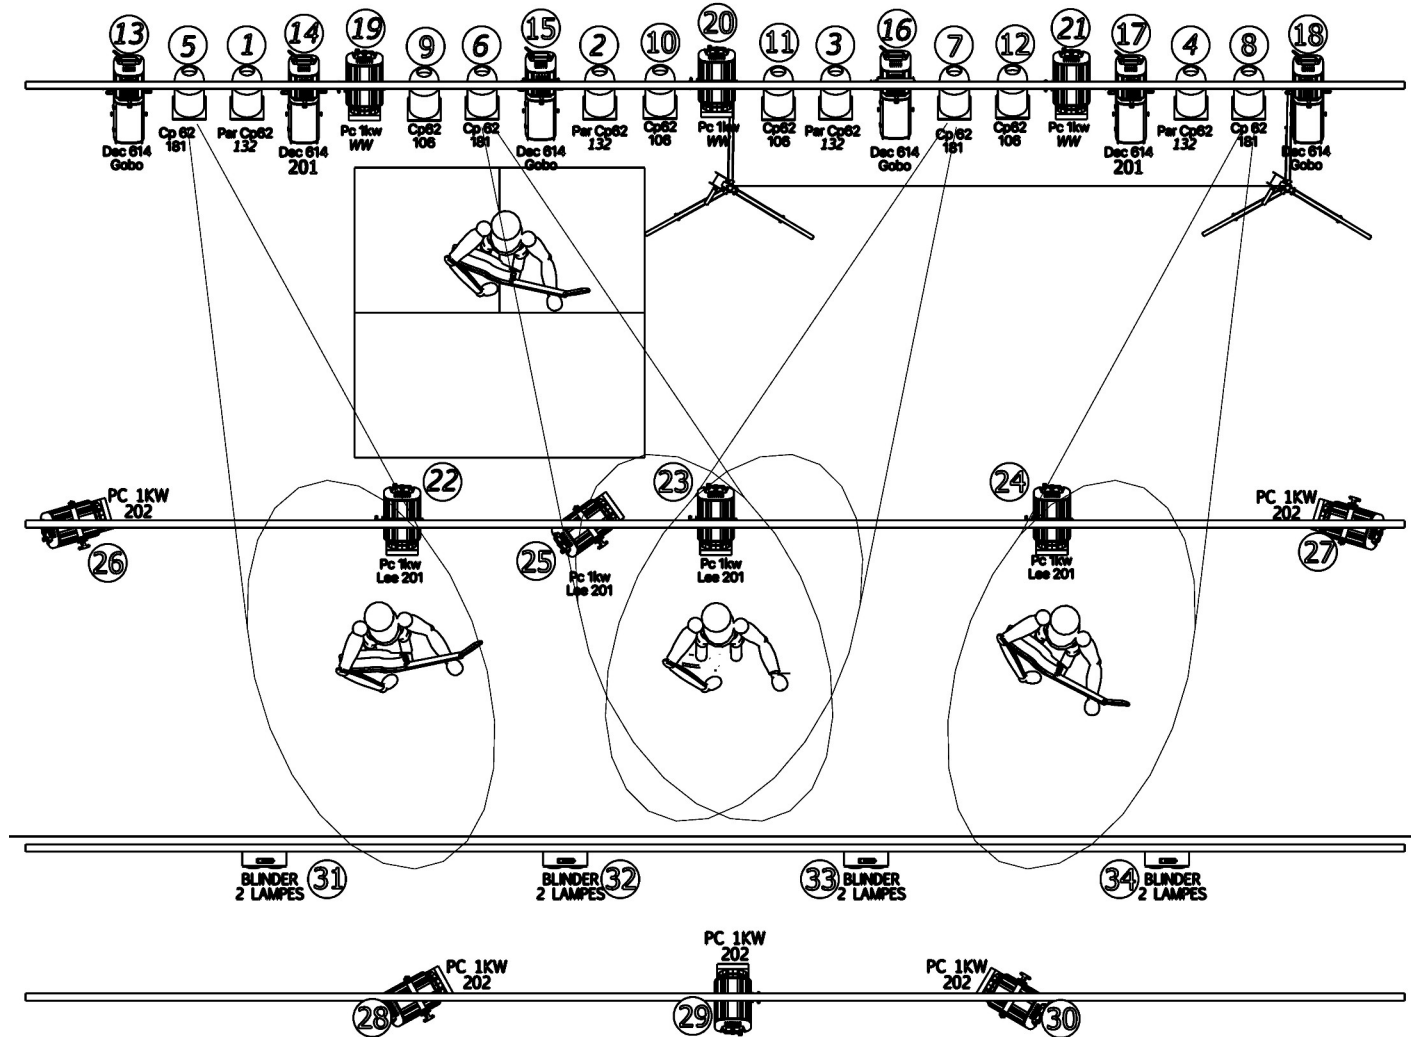

ZUT ET LES ENFANTS D'ABORD

Réglages plans de feux

REGLAGE DEC DOUCHE

REGLAGE GOBO

REGLAGE PAR 106

REGLAGE PAR 132

REGLAGE PAR 181

REGLAGE PC CONTRE

REGLAGE PC DOUCHE

REGLAGE PC FACE

REGLAGE PC LATERO