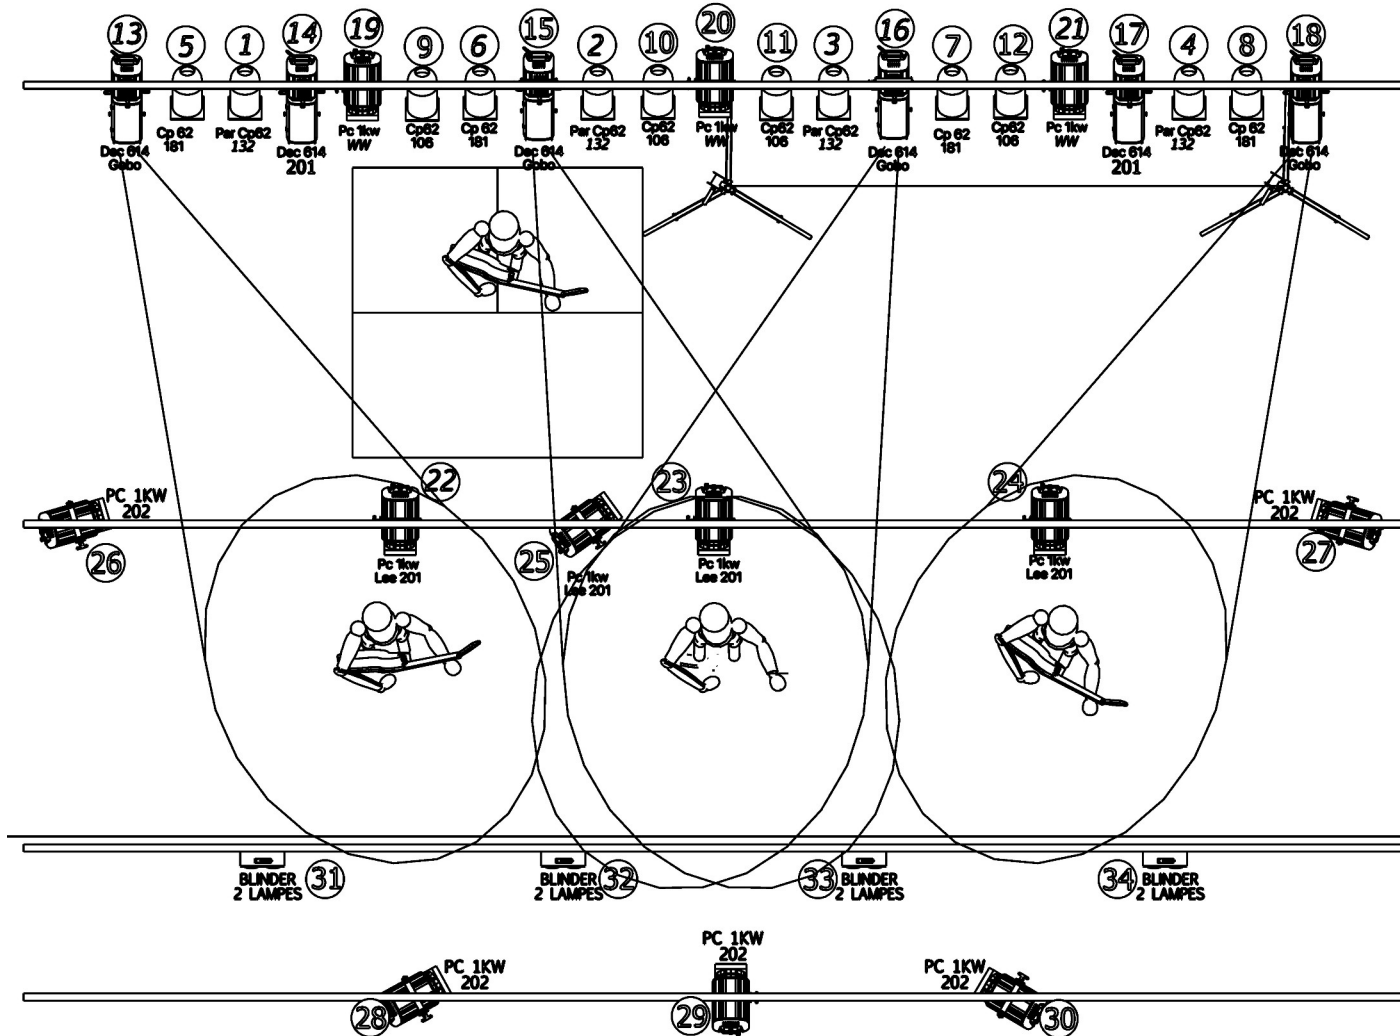

ZUT ET LES ENFANTS D'ABORD

Réglages plans de feux

REGLAGE DEC DOUCHE

REGLAGE GOBO

REGLAGE PAR 106

REGLAGE PAR 132

REGLAGE PAR 181

REGLAGE PC CONTRE

REGLAGE PC DOUCHE

REGLAGE PC FACE

REGLAGE PC LATERO