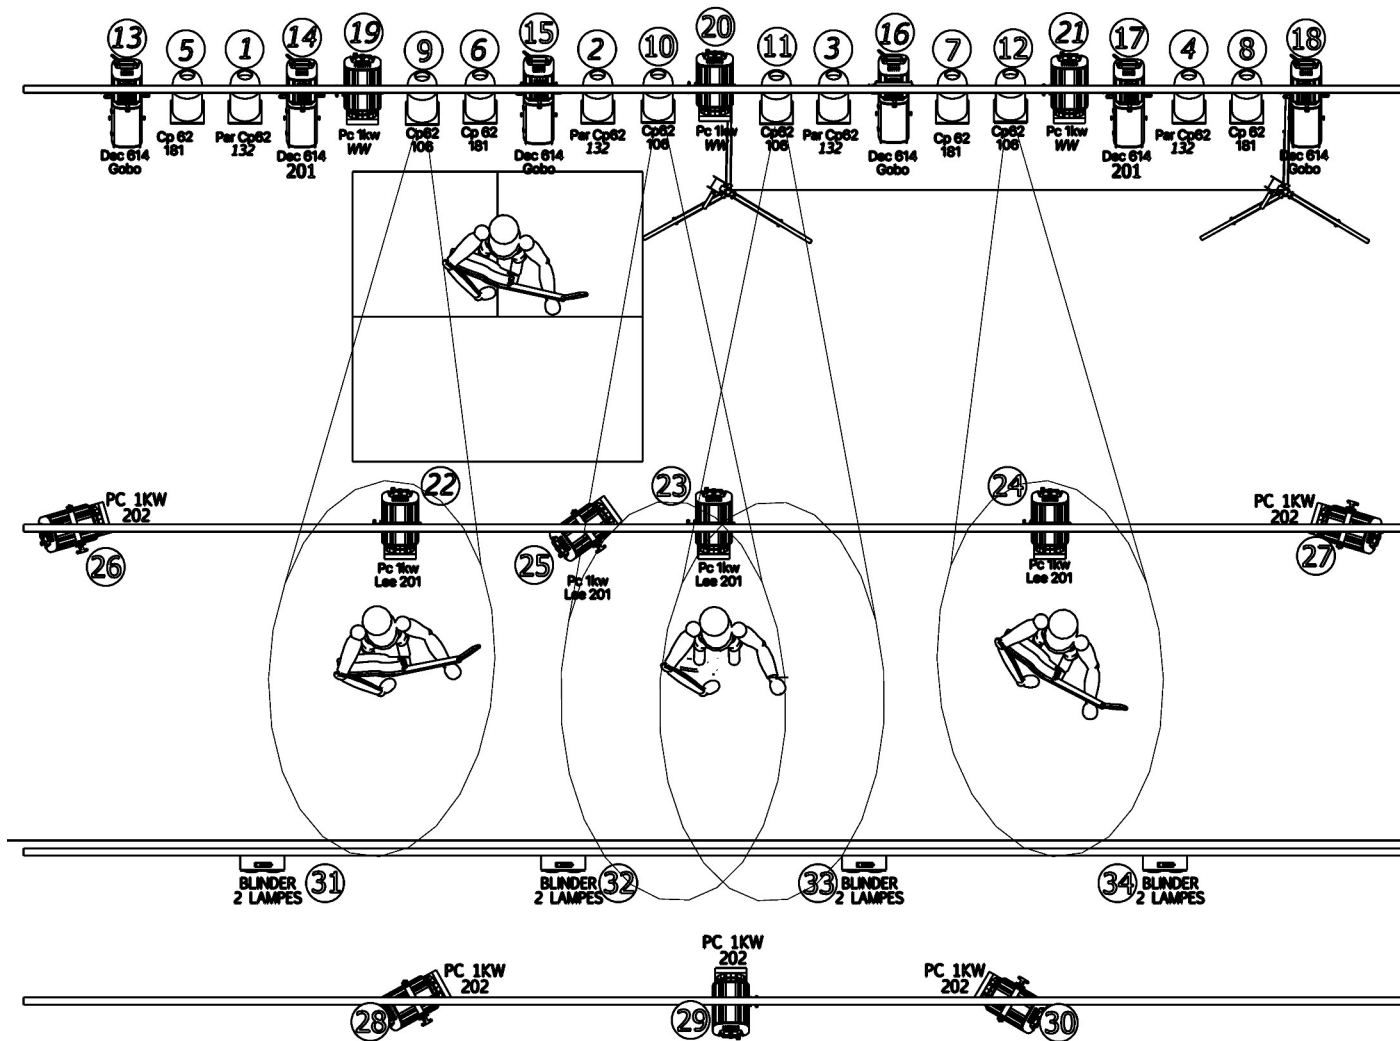

ZUT ET LES ENFANTS D'ABORD

Réglages plans de feux

REGLAGE DEC DOUCHE

REGLAGE GOBO

REGLAGE PAR 106

REGLAGE PAR 132

REGLAGE PAR 181

REGLAGE PC CONTRE

REGLAGE PC DOUCHE

REGLAGE PC FACE

REGLAGE PC LATERO